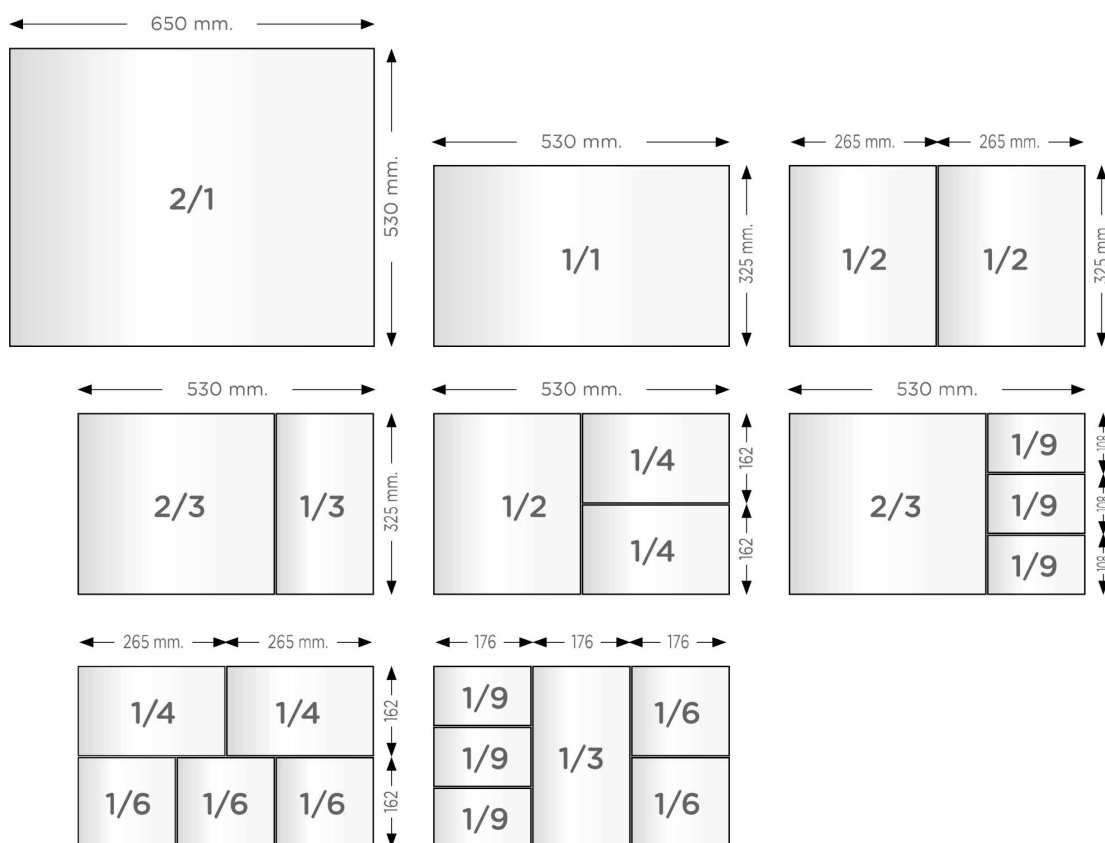

Bandeja lisa de aluminio medida pastelería 600x400mm. En aluminio borde de 45º.

Ideal para todo tipo de establecimiento, restaurantes, bares, tiendas de alimentación, supermercado, catering Bandejas que ayudan a sacar el máximo partido al horno de convección

Catálogo de bandejas para horno y cubetas gastronorm.

Bandeja lisa de aluminio medida pastelería 600x400mm. En aluminio Ideal para todo tipo de establecimiento, restaurantes, bares, tiendas de alimentación, supermercado, catering Bandejas que ayudan a sacar el máximo partido al horno de convección.

Estas son bandejas especiales hornos pero con medidas gastronorm. Algo de historia... Los gastronorm, su nombre viene dado por lo que se conoce como Medidas Gastronorm (GN por sus siglas en inglés), se trata de la Norma Europea EN-631 que se hizo oficial en 1964, tras el acuerdo realizado entre la Asociación Suiza de Hostelería Institucional, la Asociación Hotelera de Suiza y los fabricantes de instalaciones de abastecimiento de comida a gran escala del país. Esta norma establece, entre otras cosas, las medidas de los recipientes para uso alimentario en el sector hostelero, y aunque no se instauró de inmediato, con el tiempo se ha internacionalizado la estandarización de las medidas Gastronorm y se utiliza prácticamente en todo el mundo.

Como veréis en la siguiente y práctica imagen que os permitirá el poder elegir la medida correcta de los gastronorm que preciseis.

Combinaciones y Medidas Cubetas Gastronorm

Ficha técnica:

- Dimensiones (Ancho x Profundidad x Altura): 600x400mm